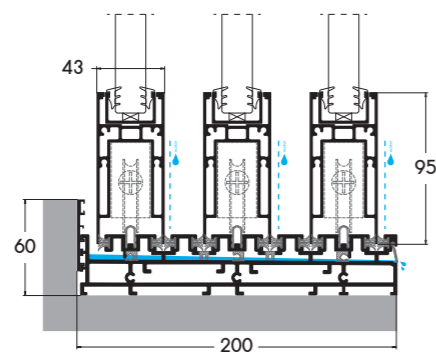

## TECHNICAL

HEIGHT (MAX)	5,000 mm Per leaf	LOAD WEIGHT (MAX)	500 kg
WIDTH (MAX)	2,500 mm Per leaf	GLASS	8 - 24 mm

**SLIDING DOORS 2 RAILS**  
ประตูบานเลื่อน 2 ราง

**SLIDING DOORS 3 RAILS**  
ประตูบานเลื่อน 3 ราง