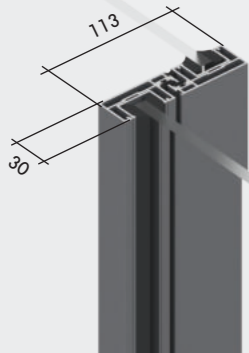

FEATURES

ระบบเสาเที้ยว

ระบบเสาเที้ยวเล็ก

ตัวเลือกยอดนิยมสำหรับนักร้องแบบและสถาปนิก ประตูที่ต้องการเปิดรับวิว ด้วยดีไซน์บางเฉียบ เพียง 30 มม. ไม่บดบังทัศนวิสัย เปิดรับแสงธรรมชาติ และ ชมวิวทิวทัศน์ ด้านนอกได้อย่างเต็มตา โดยไม่ทำให้ห้องดูอึดอัด

ระบบเสาเที้ยวใหญ่

มีความแข็งแรง รับแรงลมได้ดี เหมาะสำหรับใช้ทำบานประตูที่มีความสูงมาก หรือประตูที่อยู่ติดทะเล เพราะรองรับน้ำหนักของบานได้ดี ทนทานต่อสภาพ อากาศที่รุนแรง สามารถต้านทานแรงลมได้ดี

FEATURES

ระบบเสาทุญแจ และระบบล๊อค

เสาทุญแจ รุ่น Winsuite Plus มี 2 รูปแบบคือ

เสาทุญแจใหญ่ สำหรับบานประตูหลัก หน้าบ้าน
เสาทุญแจเล็ก สำหรับบานภายในที่มาพร้อมมือจับในตัว

นอกจากนั้นรุ่น Winsuite Plus ยังเป็นระบบล๊อคแบบ Multipoint lock ที่สามารถ ล๊อคได้ตั้งแต่ 2 จุดขึ้นไป เพิ่มความปลอดภัยให้กับตัวบ้าน

ระบบระบายน้ำ

DRAIN WATER

ระบายน้ำแบบ Hollow ซ่อนใต้ราง พร้อมการระบบน้ำออกถึง 2 ชั้น หมดกังวลปัญหาน้ำล้นราง เข้าบ้าน

VALVE DRAIN

ฝาปิดรูระบายน้ำออก ป้องกันจิ้งจก แมลง สัตว์เลื้อยคลานเข้าบ้าน

ระบบราง และล๊อค

ราง STAINLESS

ช่วยให้ตัวบานเลื่อนเปิด - ปิดง่าย แม้นานใหญ่ ก็เลื่อนง่าย ไม่สะดุด

ล๊อค STAINLESS

รับน้ำหนักได้ถึง 500 Kg ผ่านการทดสอบ >200,000 Cycle

ระบบปิดรางเรียบ และสีกหลาดกันฝุ่น

Adapter ปิดราง

รุ่น Winsuite Plus มีฝาปิดปิดรางเรียบ เสมอเฟรม ดูสวยงาม

สีกหลาด รอบตัวบาน

Adapter ปิดราง มีร่องสำหรับใส่สีกหลาด ป้องกันฝุ่น สะสมในตัวราง และยัง สามารถดูดฝุ่น ทำความสะอาดตัวรางได้ง่าย อีกทั้งยังใส่สีกหลาดรอบตัว บาน เพื่อป้องกันเสียงรบกวนอีกด้วย