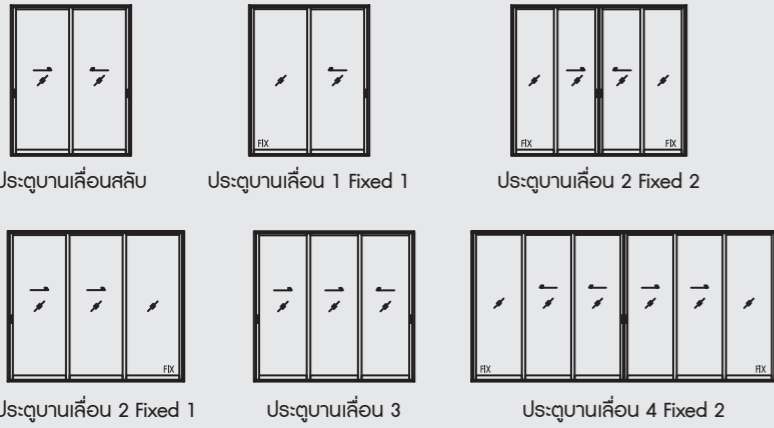

TECHNICAL & PERFORMANCE

DESIGN OPTIONS