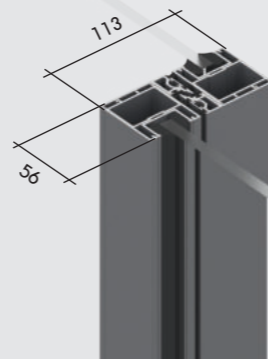

ระบบเสาเที้ยวใหญ่

มีความแข็งแรง รับแรงลมได้ดี เหมาะสำหรับใช้ทำบานประตูที่มีความสูงมาก หรือประตูที่อยู่ติดทะเล เพราะรองรับน้ำหนักของบานได้ดี ทนทานต่อสภาพ อากาศที่รุนแรง สามารถต้านทานแรงลมได้ดี