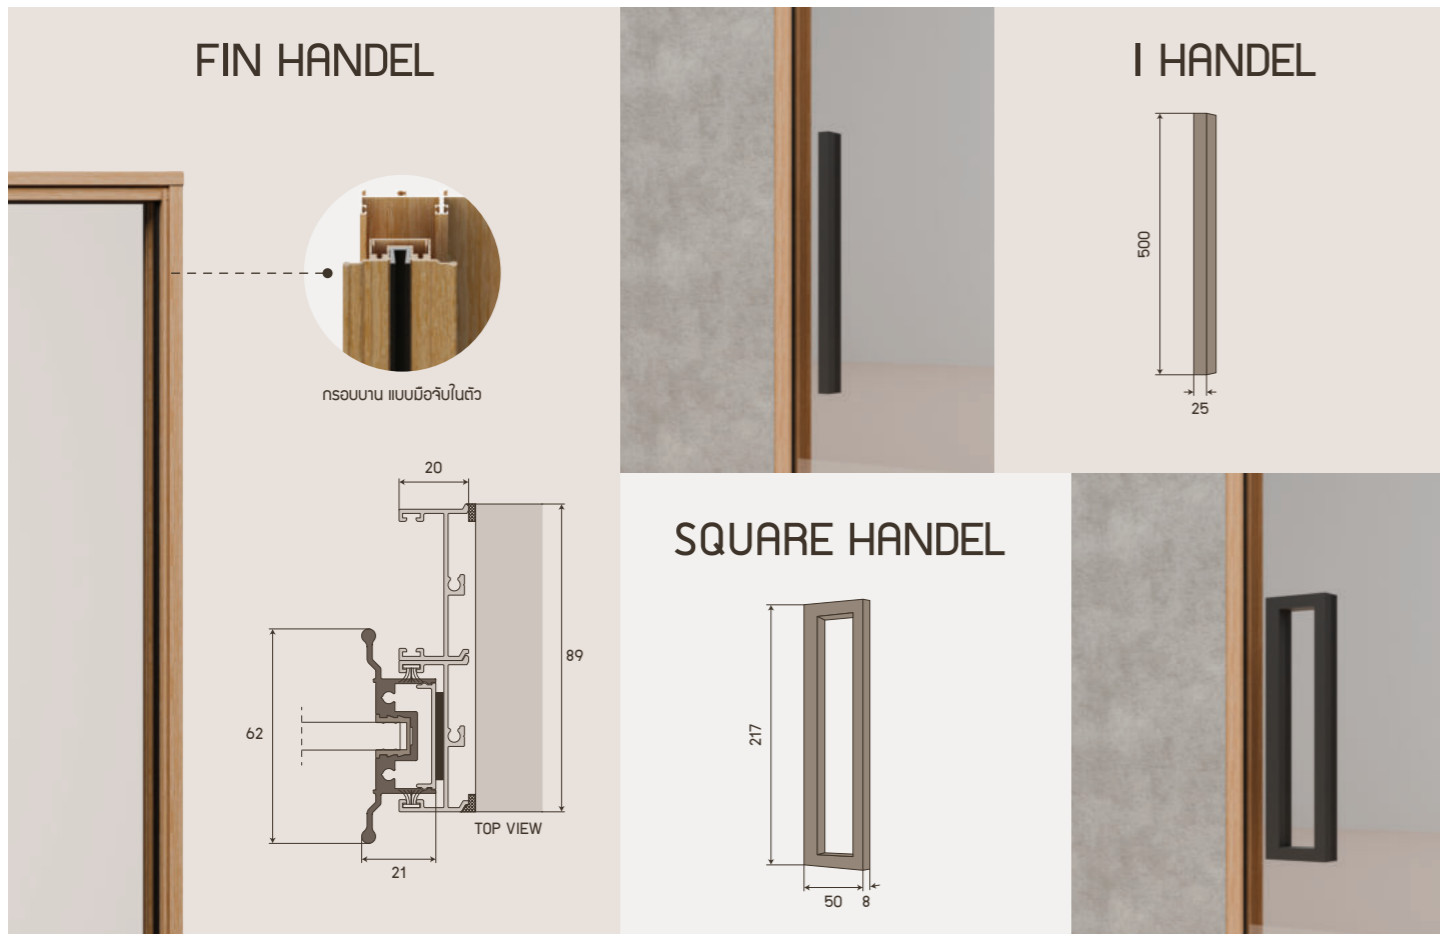

DESIGN OPTIONS

Sliding / บานเลื่อน

บานเลื่อน
1 FIX 1

บานเลื่อน
สลับ

บานเลื่อน
2 FIX 2

บานเลื่อน
แบบ 4

บานเลื่อน
แบบ 3

บานเลื่อน
เลื่อนเก็บกำแพง

บานเลื่อน
เลื่อนเข้ามุม

Hanging / บานแขวน

บานแขวน
เลื่อนเก็บกำแพง

บานแขวน
เลื่อน 2 FIX 1

TECHNICAL

Sliding / บานเลื่อน

Max Panal Height	2,700 mm
Max Panal Width	1,280 mm
Glass Thickness	6-8 mm
Max Load Weight	90 kg

Hanging / บานแขวน

Max Panal Height	2,400 mm
Max Panal Width	1,000 mm
Glass Thickness	6-8 mm
Max Load Weight	40 kg
Max Load Weight Soft Close	90 kg

FEATURES

HANDEL DESIGN

FEATURES

DESIGN SLIM

บัวกรรมการออกแบบบานกั้นห้อง ที่เน้นความบางเรียบ กั้นสมัย โดยเสาที่ช่วยมีความหนาเพียง 18 มม. เพื่อความสวยงาม ประหยัดพื้นที่ เหมาะกับการใช้งานกั้นห้อง

ระบบเสาฤดูดูแล

ช่องเสาฤดูดูแลไว้ภายในวงกบประตูช่วยให้ตัวบานดูเรียบร้อยเนียนไปกับตัวบาน ดูสวยงาม

ระบบราง เฟรมบน-ล่าง

เฟรมบน-ล่าง สามารถต่อบานได้ไม่จำกัด

ระบบ SOFT CLOSE

เปิด-ปิด นุ่มนวล ปลอดภัย ช่วยลดการกระแทกระหว่างตัวบานกับเฟรมวงกบ ช่วยยืดอายุการใช้งานของประตูและเฟรมวงกบ