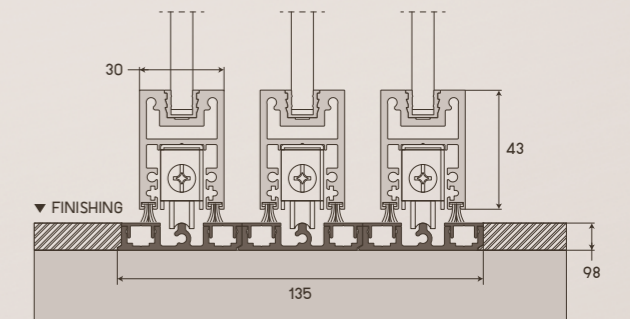

Hanging / บานแขวน

Max Panal Height	2,400 mm
Max Panal Width	1,000 mm
Glass Thickness	6-8 mm
Max Load Weight	40 kg
Max Load Weight Soft Close	90 kg

FEATURES

HANDEL DESIGN

FEATURES

DESIGN SLIM

บัวกรรมการออกแบบบานกั้นห้อง ที่เน้นความบางเรียบ กั้นสมัย โดยเสาที่ช่วยมีความหนาเพียง 18 มม. เพื่อความสวยงาม ประหยัดพื้นที่ เหมาะกับการใช้งานกั้นห้อง

ระบบเสาฤดูดูแล

ช่องเสาฤดูดูแลไว้ภายในวงกบประตูช่วยให้ตัวบานดูเรียบร้อยเนียนไปกับตัวบาน ดูสวยงาม

ระบบราง เฟรมบน-ล่าง

เฟรมบน-ล่าง สามารถต่อบานได้ไม่จำกัด

ระบบ SOFT CLOSE

เปิด-ปิด นุ่มนวล ปลอดภัย ช่วยลดการกระแทกระหว่างตัวบานกับเฟรมวงกบ ช่วยยืดอายุการใช้งานของประตูและเฟรมวงกบ