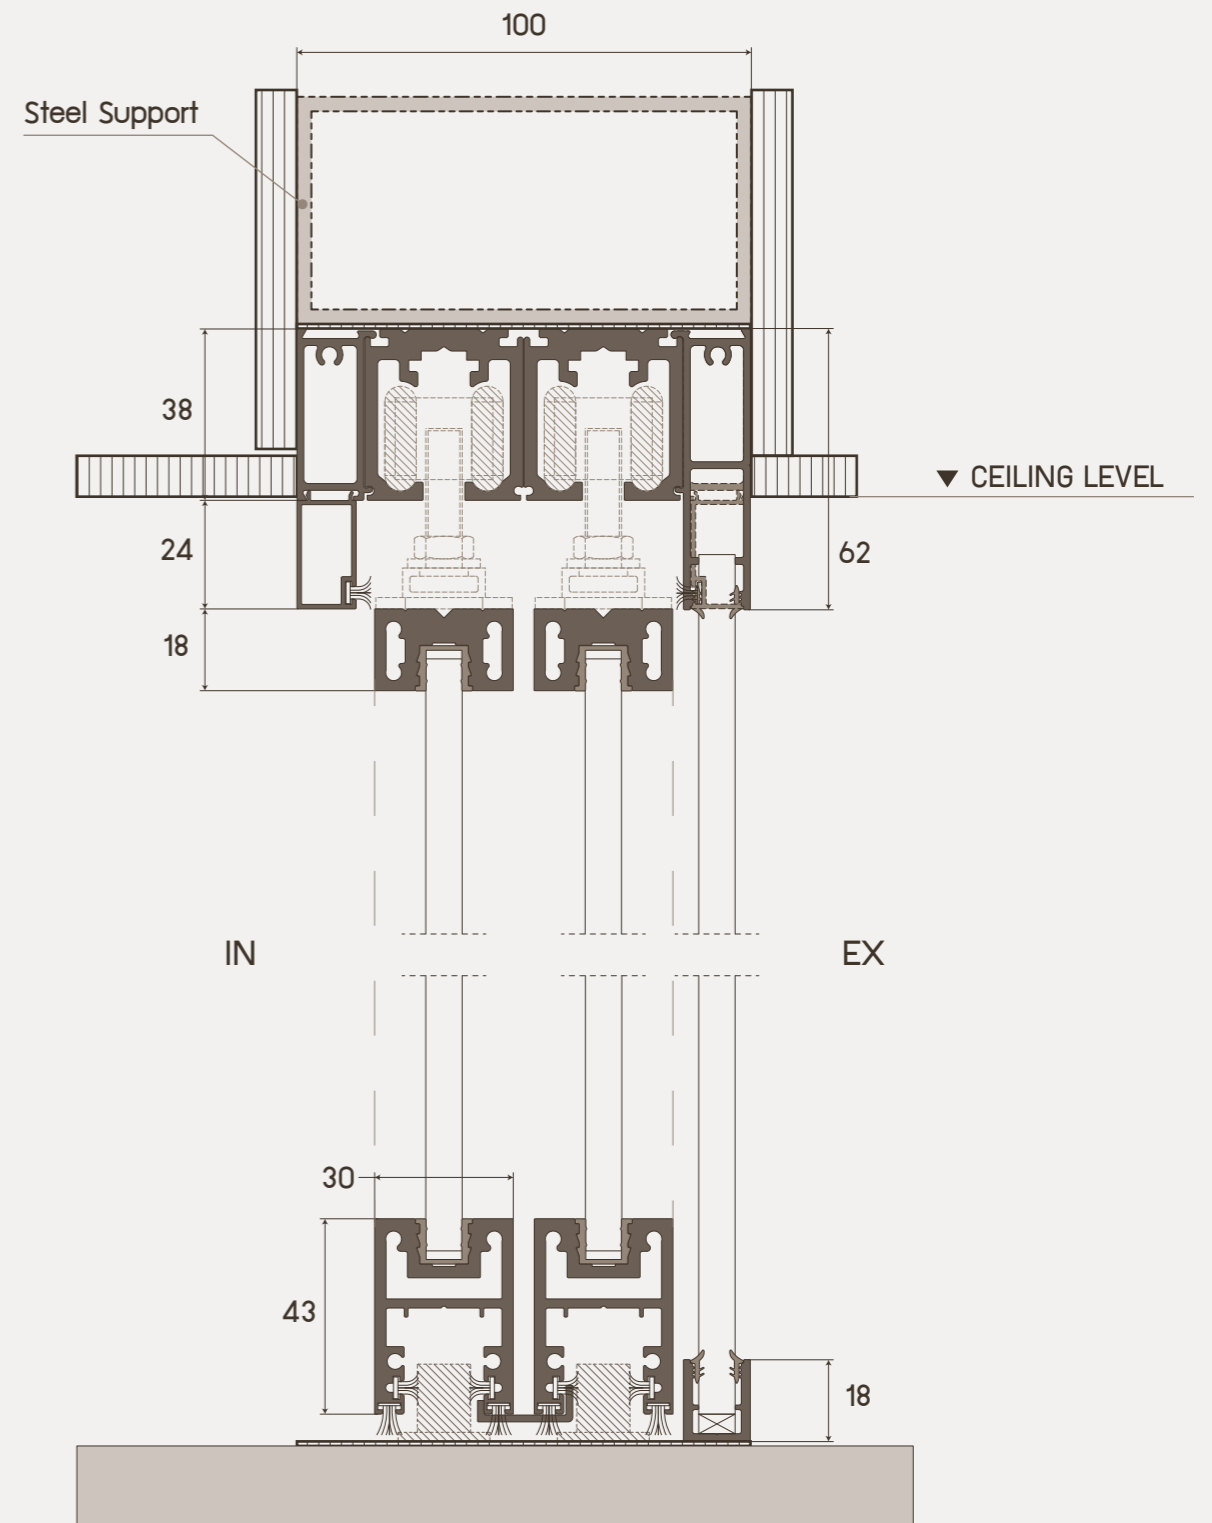

HANGING

Soft Close
Telescopic
Backed by the AB&W warranty 1 year moving parts , 2 years non moving parts