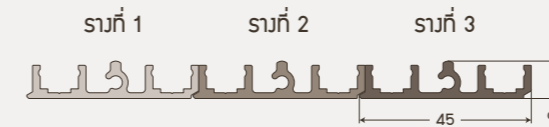

ระบบ SOFT CLOSE

เปิด-ปิด นุ่มนวล ปลอดภัย ช่วยลดการกระแทกระหว่างตัวบานกับเฟรมวงกบ ช่วยยืดอายุการใช้งานของประตูและเฟรมวงกบ