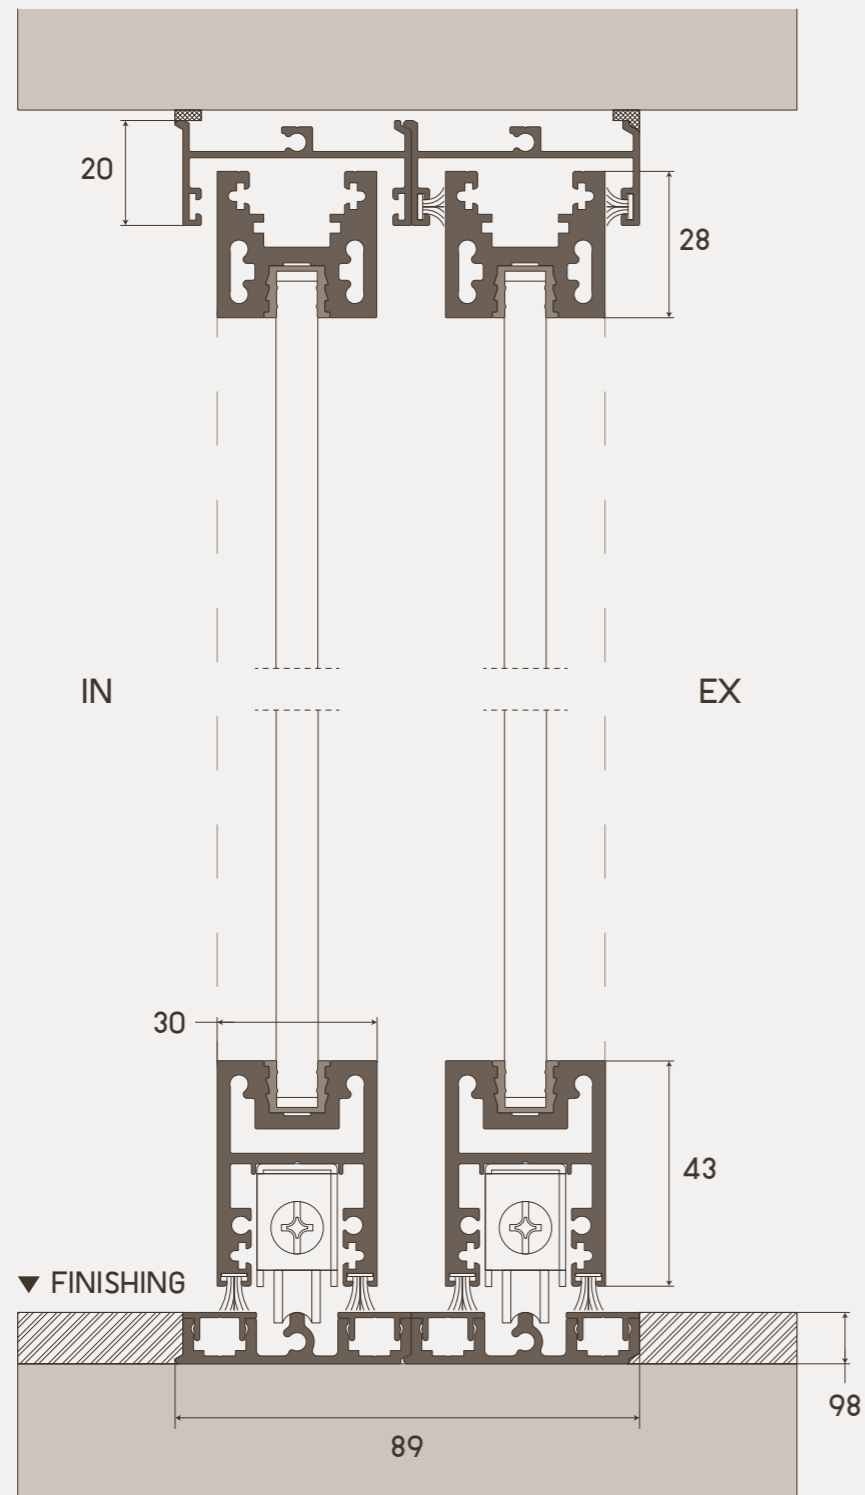

SLIDING

10 Years Guarantee Powder Coating