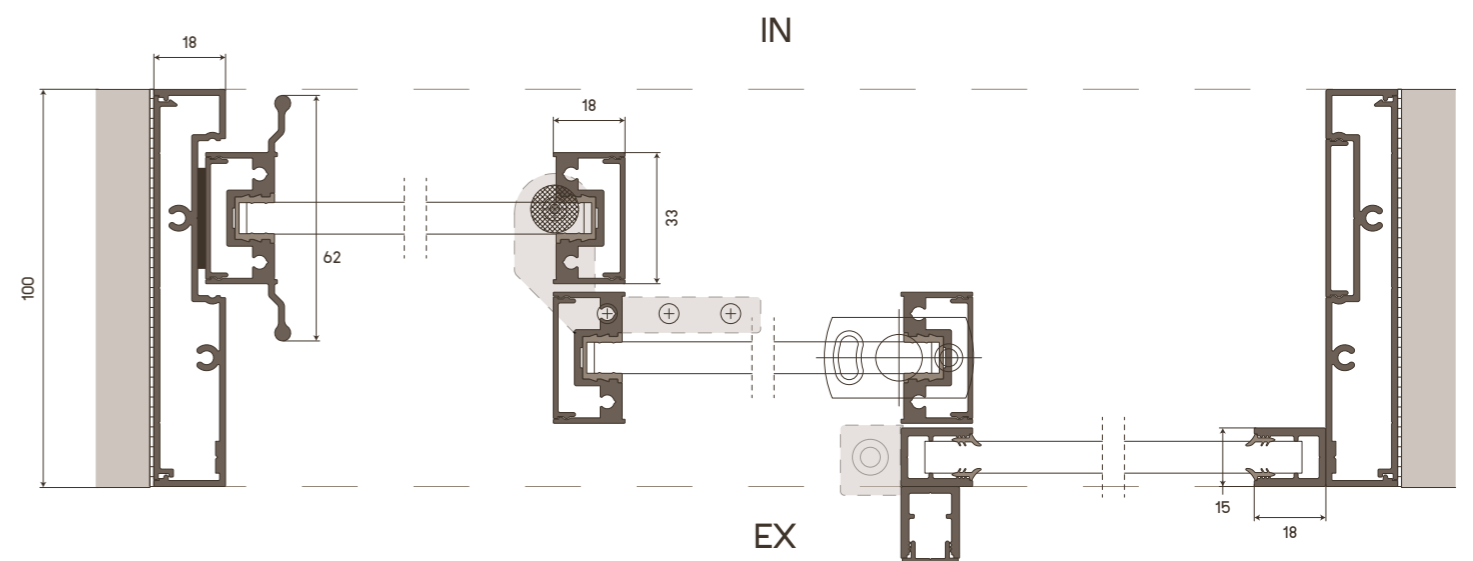

MINIMALIST
HANGING DOOR